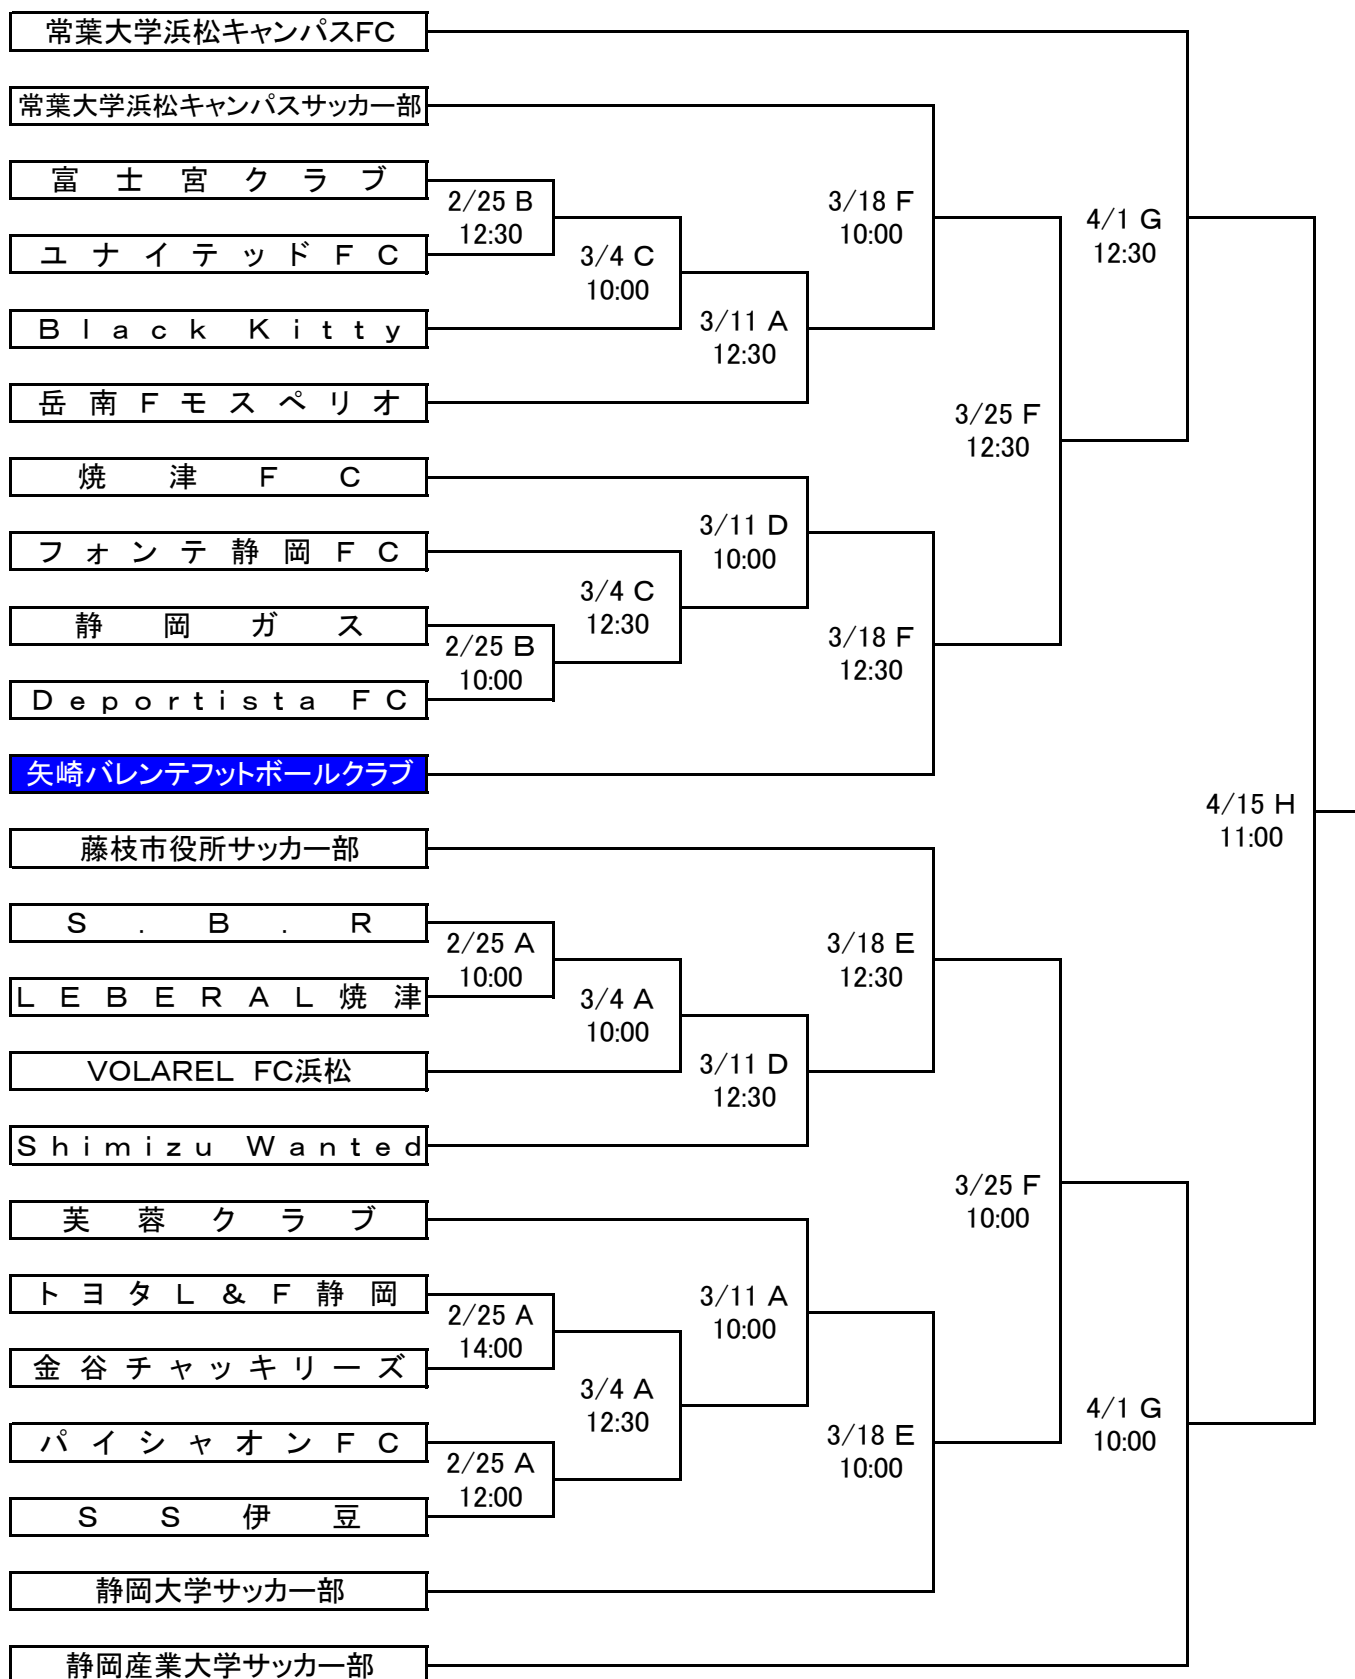

スルガカップ予選大会組合せ(全23チーム)

試合会場 A:エコパ補助 E:静岡大学  
 B:西ヶ谷総合運動場 F:常葉大学浜松 有玉グラウンド  
 C:愛鷹スポーツ広場 G:竜洋スポーツ広場  
 D:遠州灘海浜公園 H:草薙陸上競技場